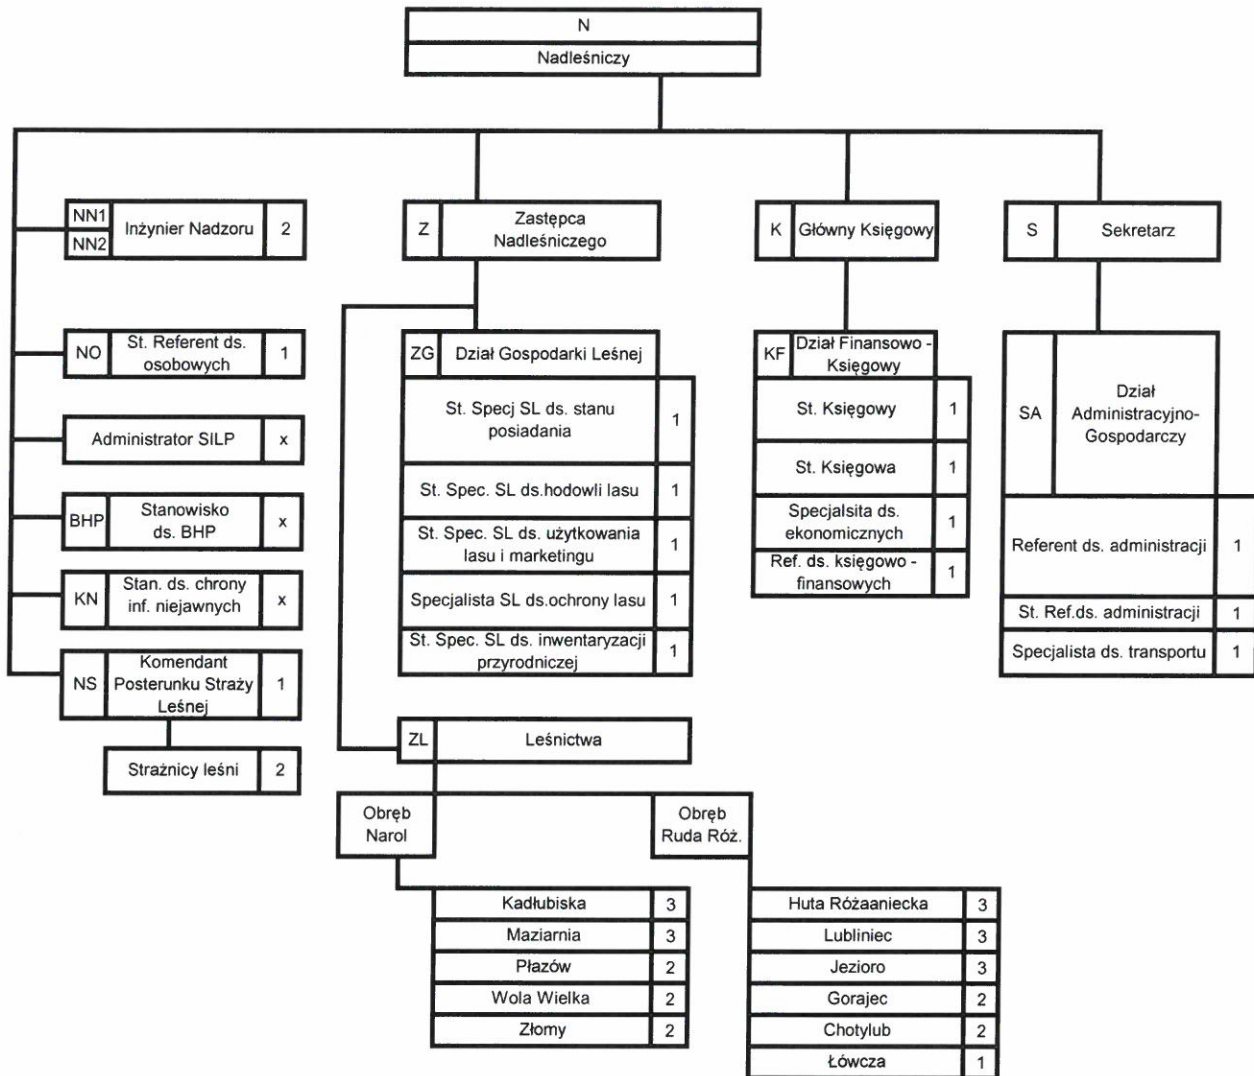

### Schemat organizacyjny Nadleśnictwa Narol

**Legenda:**

Symbol komórki organizacyjnej np. ZG - pierwsza litera (Z) oznacza podporządkowanie służbowe Z-cy nadleśniczego, druga litera (G) oznacza symbol komórki organizacyjnej, w tym przypadku Działu Gospodarki Leśnej  
x - oznacza stanowisko nietetatowe, podlegające bezpośrednio Nadleśniczemu

**NADLEŚNICZY**  
*Janusz Skalski*